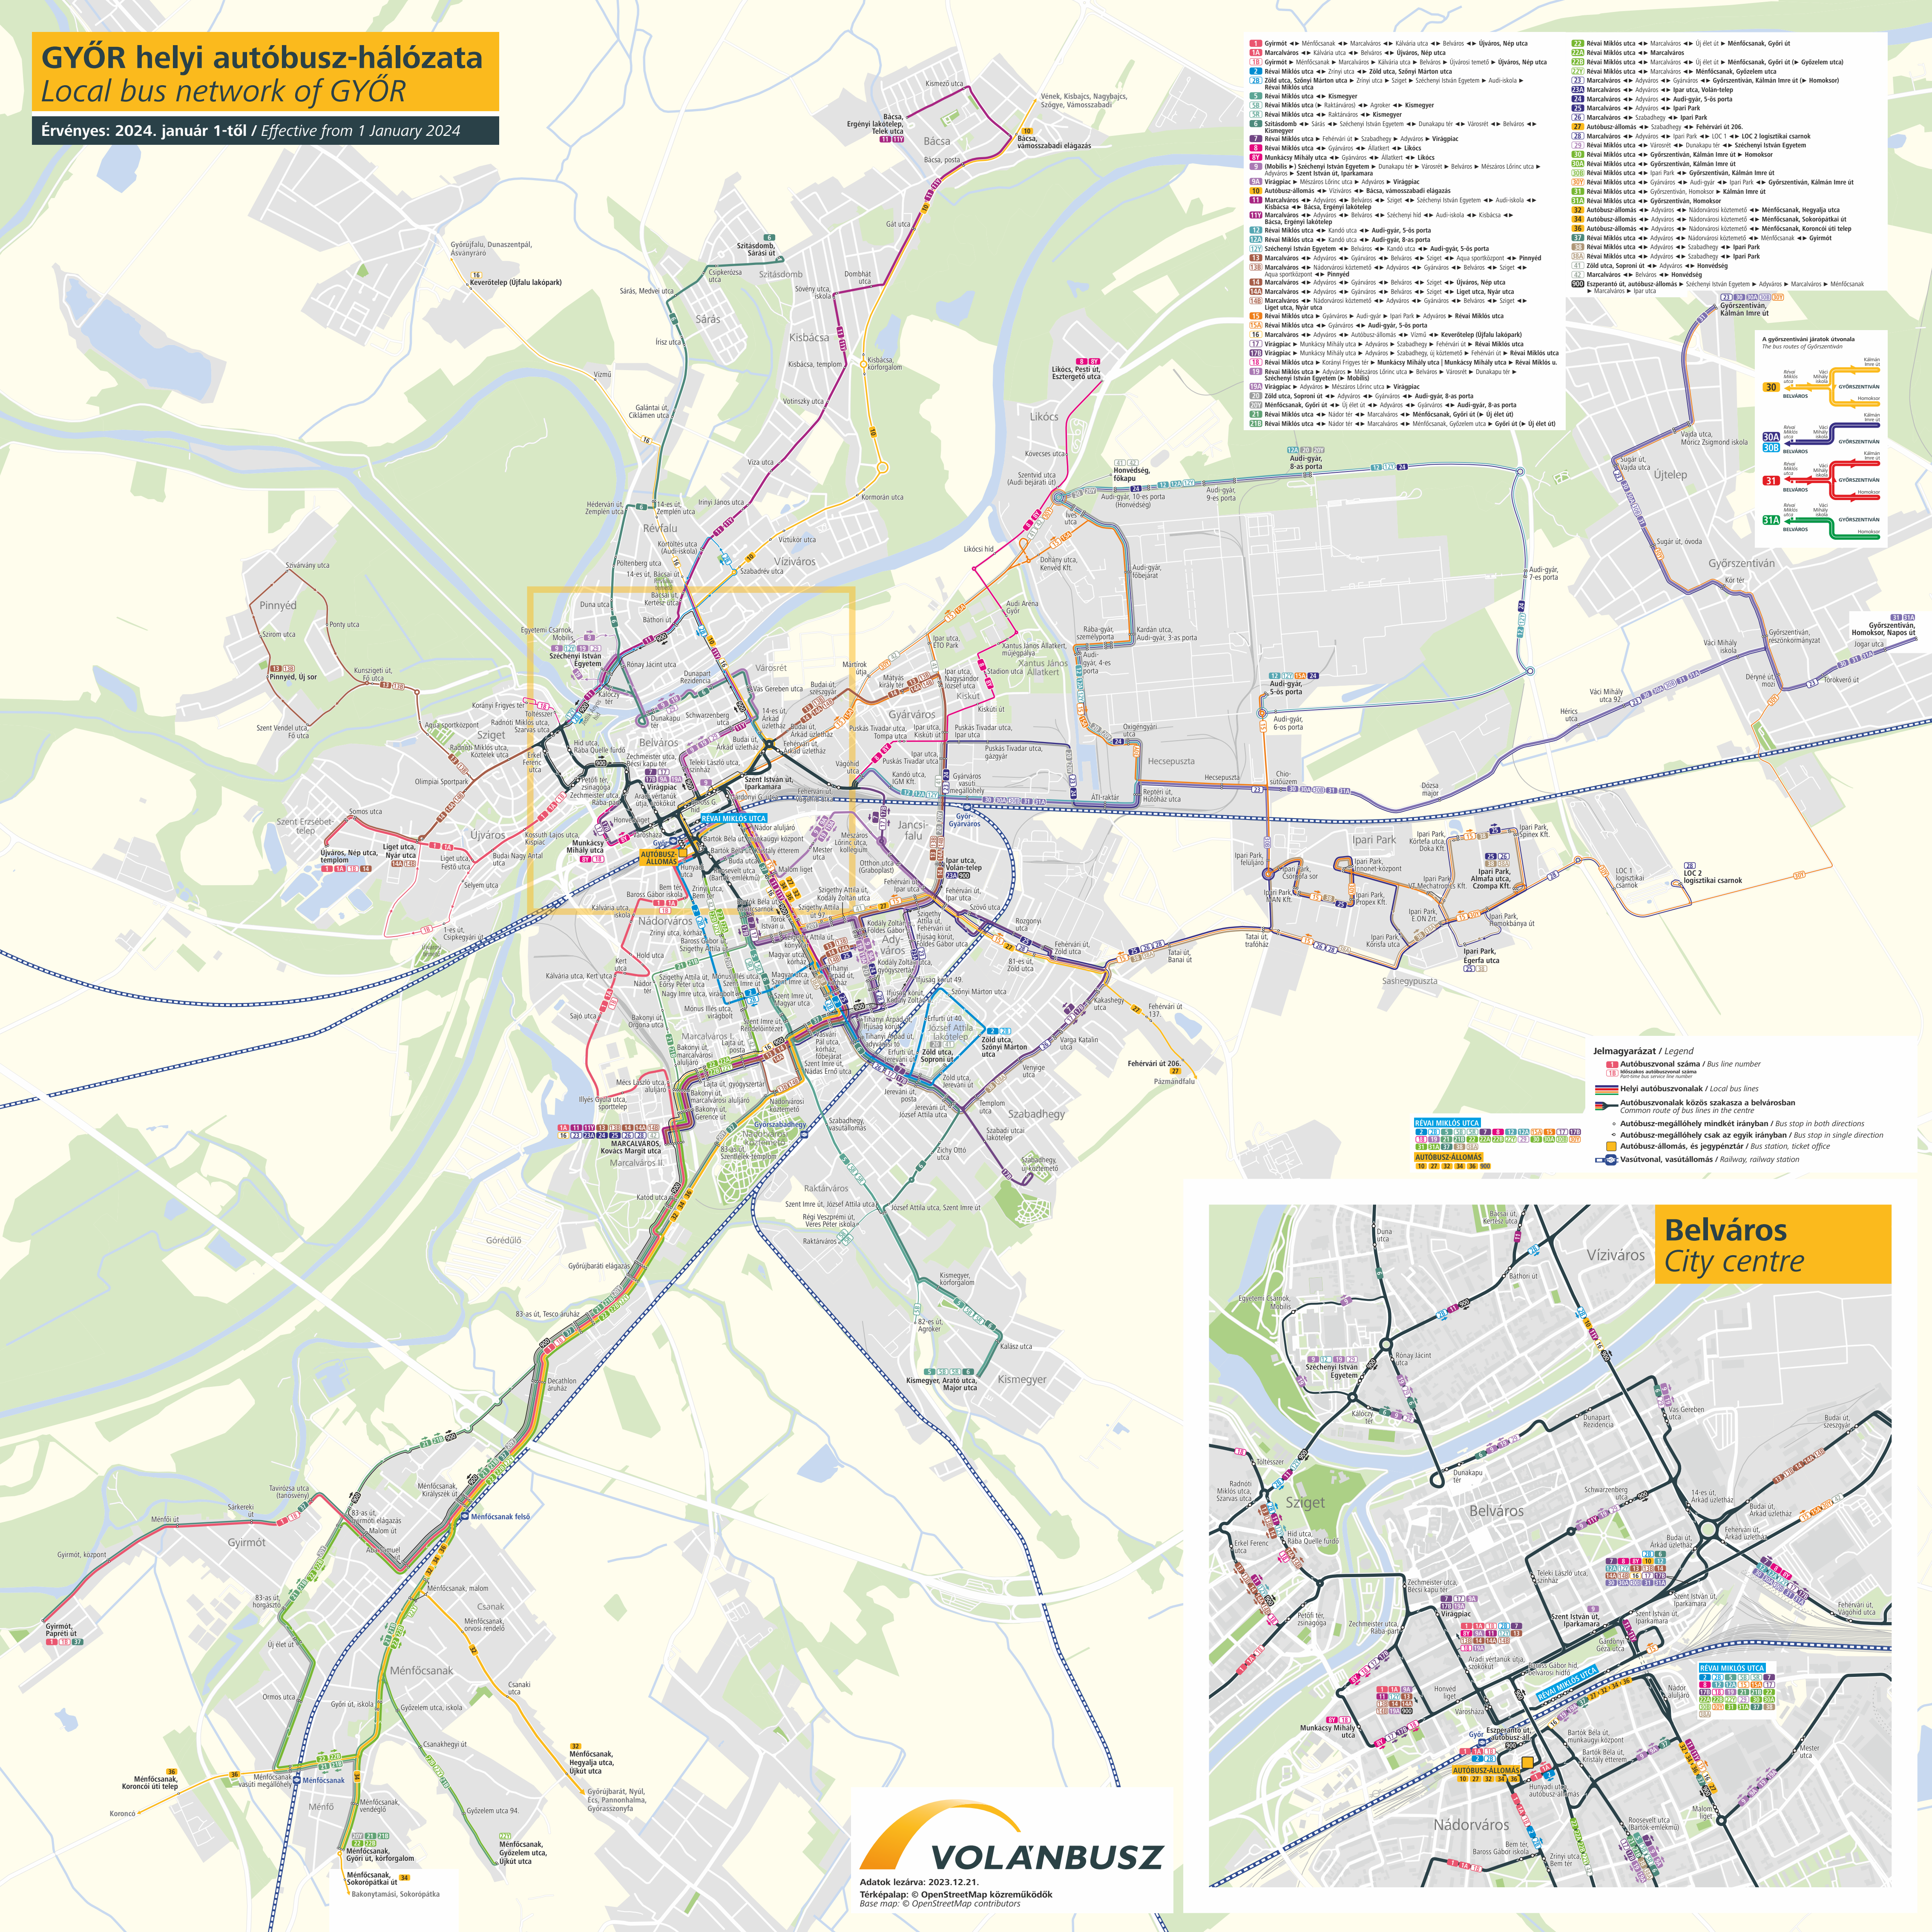

GYŐR helyi autóbusz-hálózata

Local bus network of GYŐR

Érvényes: 2024. január 1-től / Effective from 1 January 2024

1. **Jelmagyarázat / Legend**
2. Autóbuszszáma / Bus line number
   - Helyi autóbuszszáma / Local bus number
   - Helyi autóbuszvonalak / Local bus lines
   - Autóbuszvonalak közös szakasza a belvárosban / Common route of bus lines in the centre
   - → Autóbusz-megállóhely mindkét irányban / Bus stop in both directions
   - → Autóbusz-megállóhely csak az egyik irányban / Bus stop in single direction
   - Autóbusz-állomás, és jegypénztár / Bus station, ticket office
   - Vasútvonal, vasútállomás / Railway, railway station