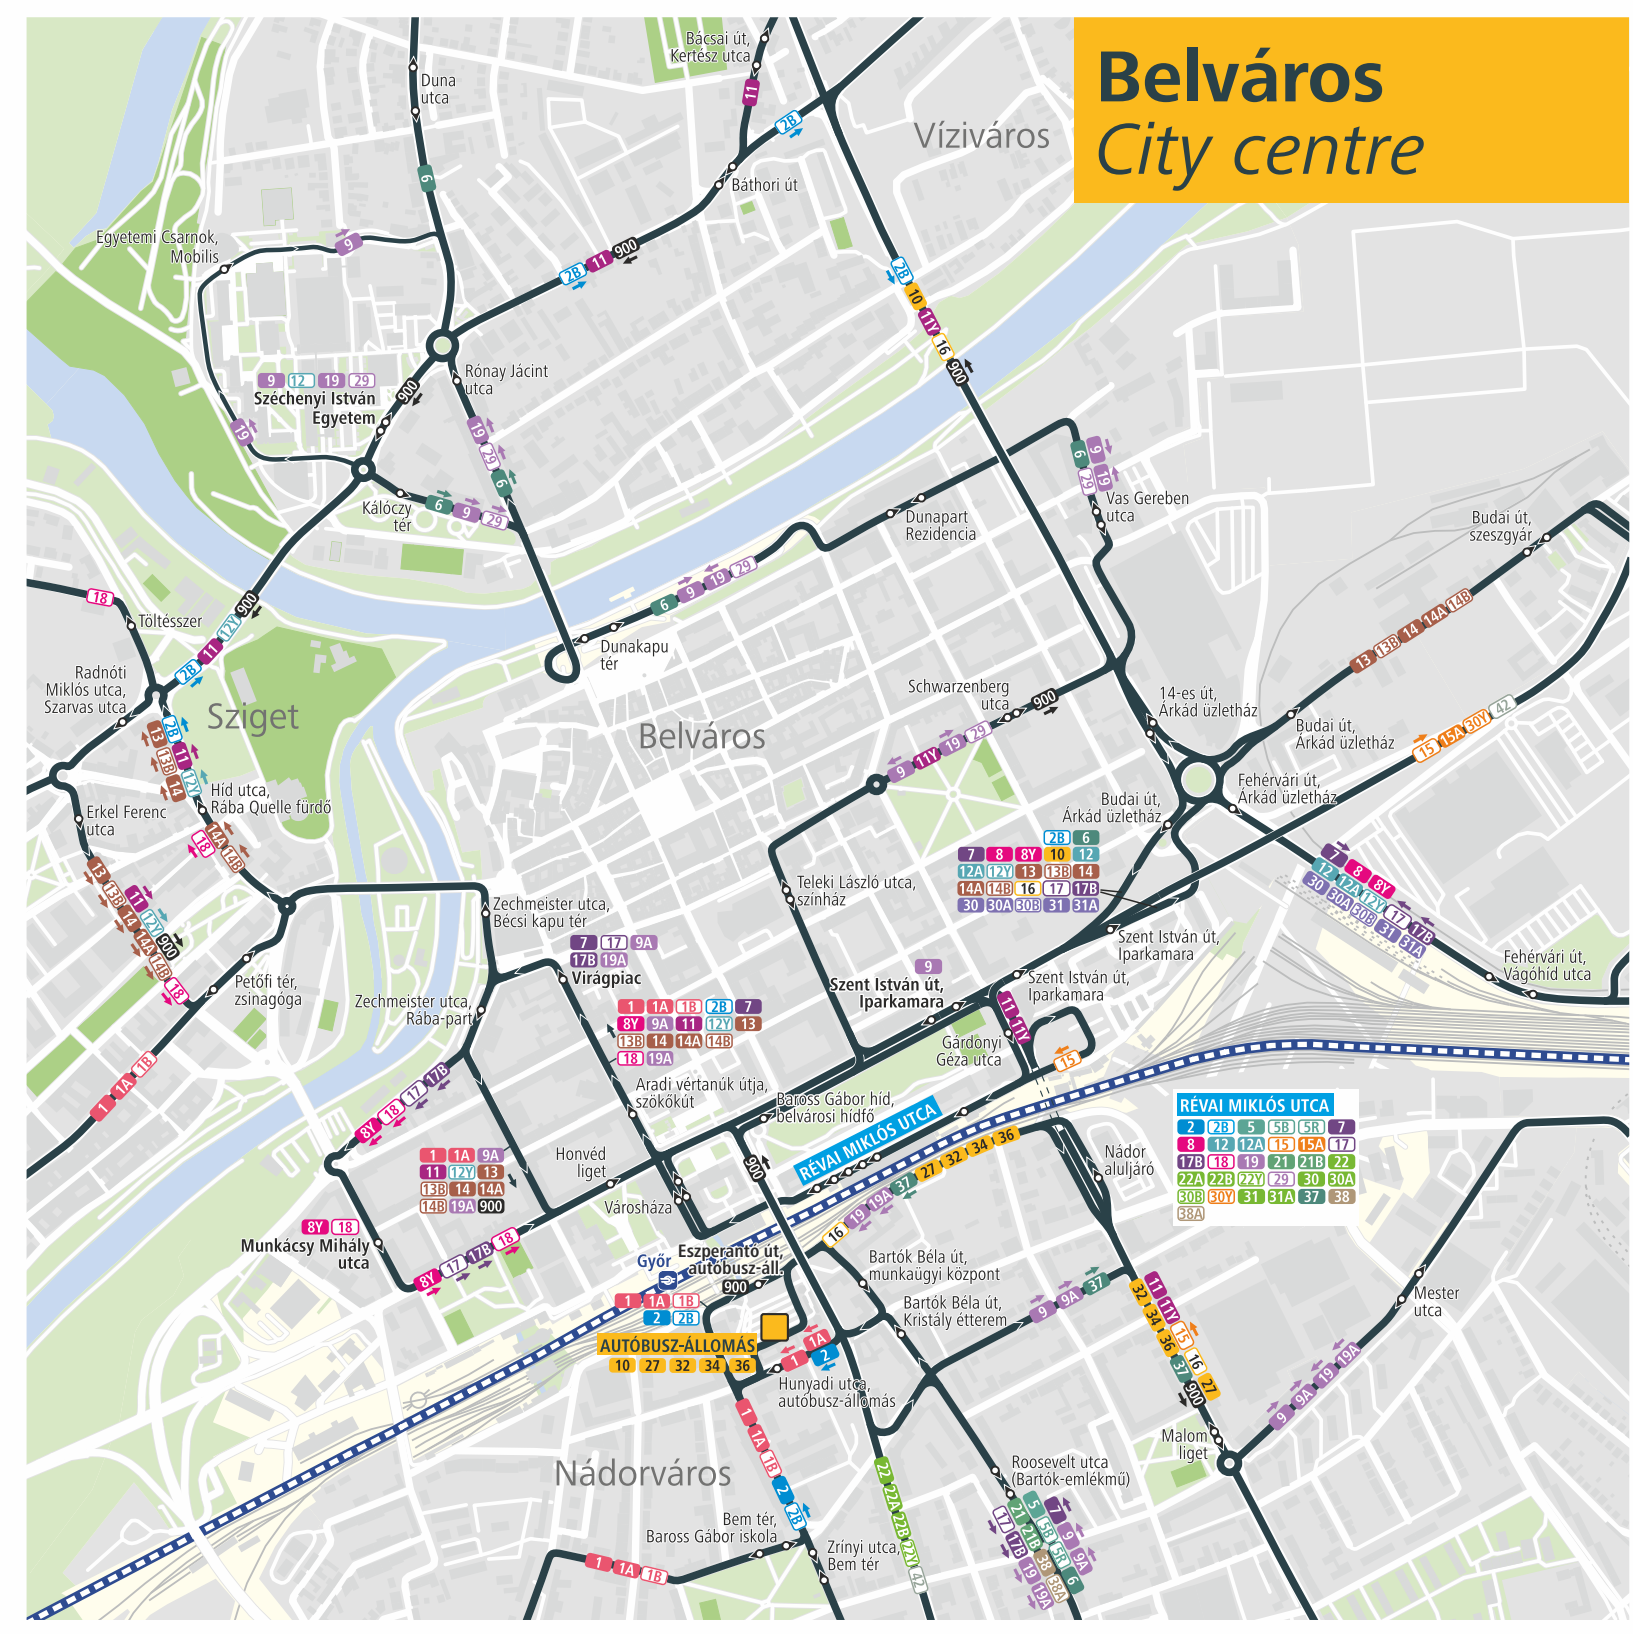

Adatok lezárva: 2023.12.21.
Térképalap: © OpenStreetMap közreműködők
Base map: © OpenStreetMap contributors