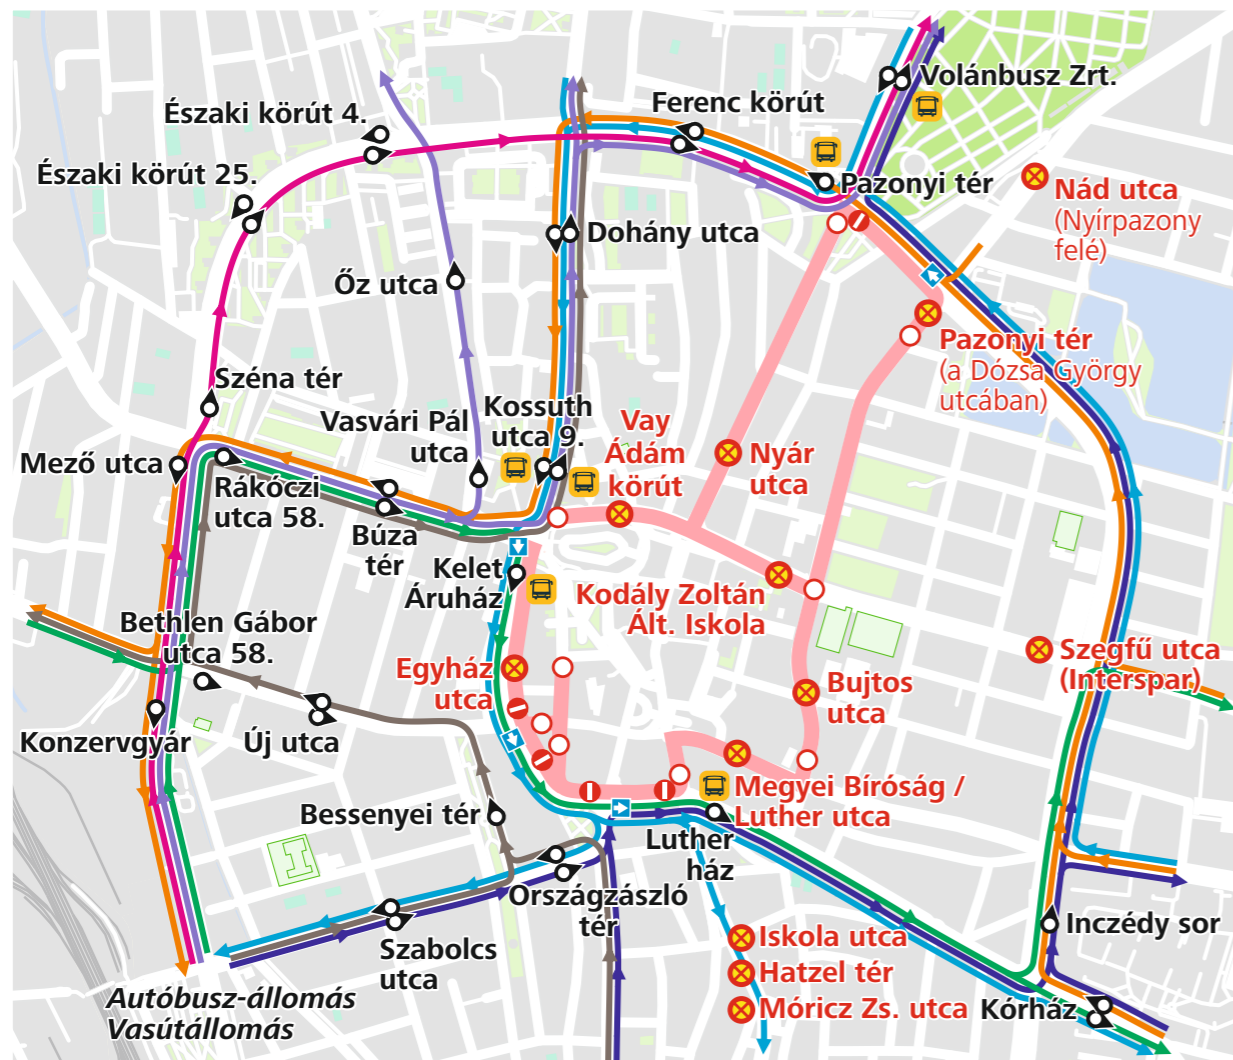

**2024. augusztus 15-én (csütörtökön) 16:30-tól várhatóan 19:30-ig**

A „One Belt One Road Nation's Cup Hungary ifjúsági világkupa” kerékpárverseny idején a **belvárosban számos útvonalat lezárnak**, ezért a helyi és helyközi autóbuszok terelt útvonalakon közlekednek.

- Lezárt útszakasz
- ➔ Egyirányúsított útszakasz
- ⊗ Kimaradó megállóhely
- ▷ A terelt útvonalon közlekedő helyi buszok által érintett megállóhely (irányjelöléssel)
- 🚌 A helyközi járatok által ideiglenesen érintett megálló

### Terelt útvonalak

**2 4 4Y 9 17 19 20 49 H32 4215 4218 4219 4220 4222 4225**

A Vay Ádám körúton át a Bocskai utca és Szent István utca felé közlekedő buszok az **Egyház utca–Zrínyi utca útvonalra terelve közlekednek.**

### Az eredeti útvonalukon közlekednek:

**8 8A 10 10J 10Y** Vasútállomás felé **12** Vasúti aluljáró felé **H40** Autóbusz-állomás felé  
4209 4210 4211 4213 4237 Autóbusz-állomástól induló, Széchenyi utcán át Oros és az M3-as felé közlekedő helyközi buszok.