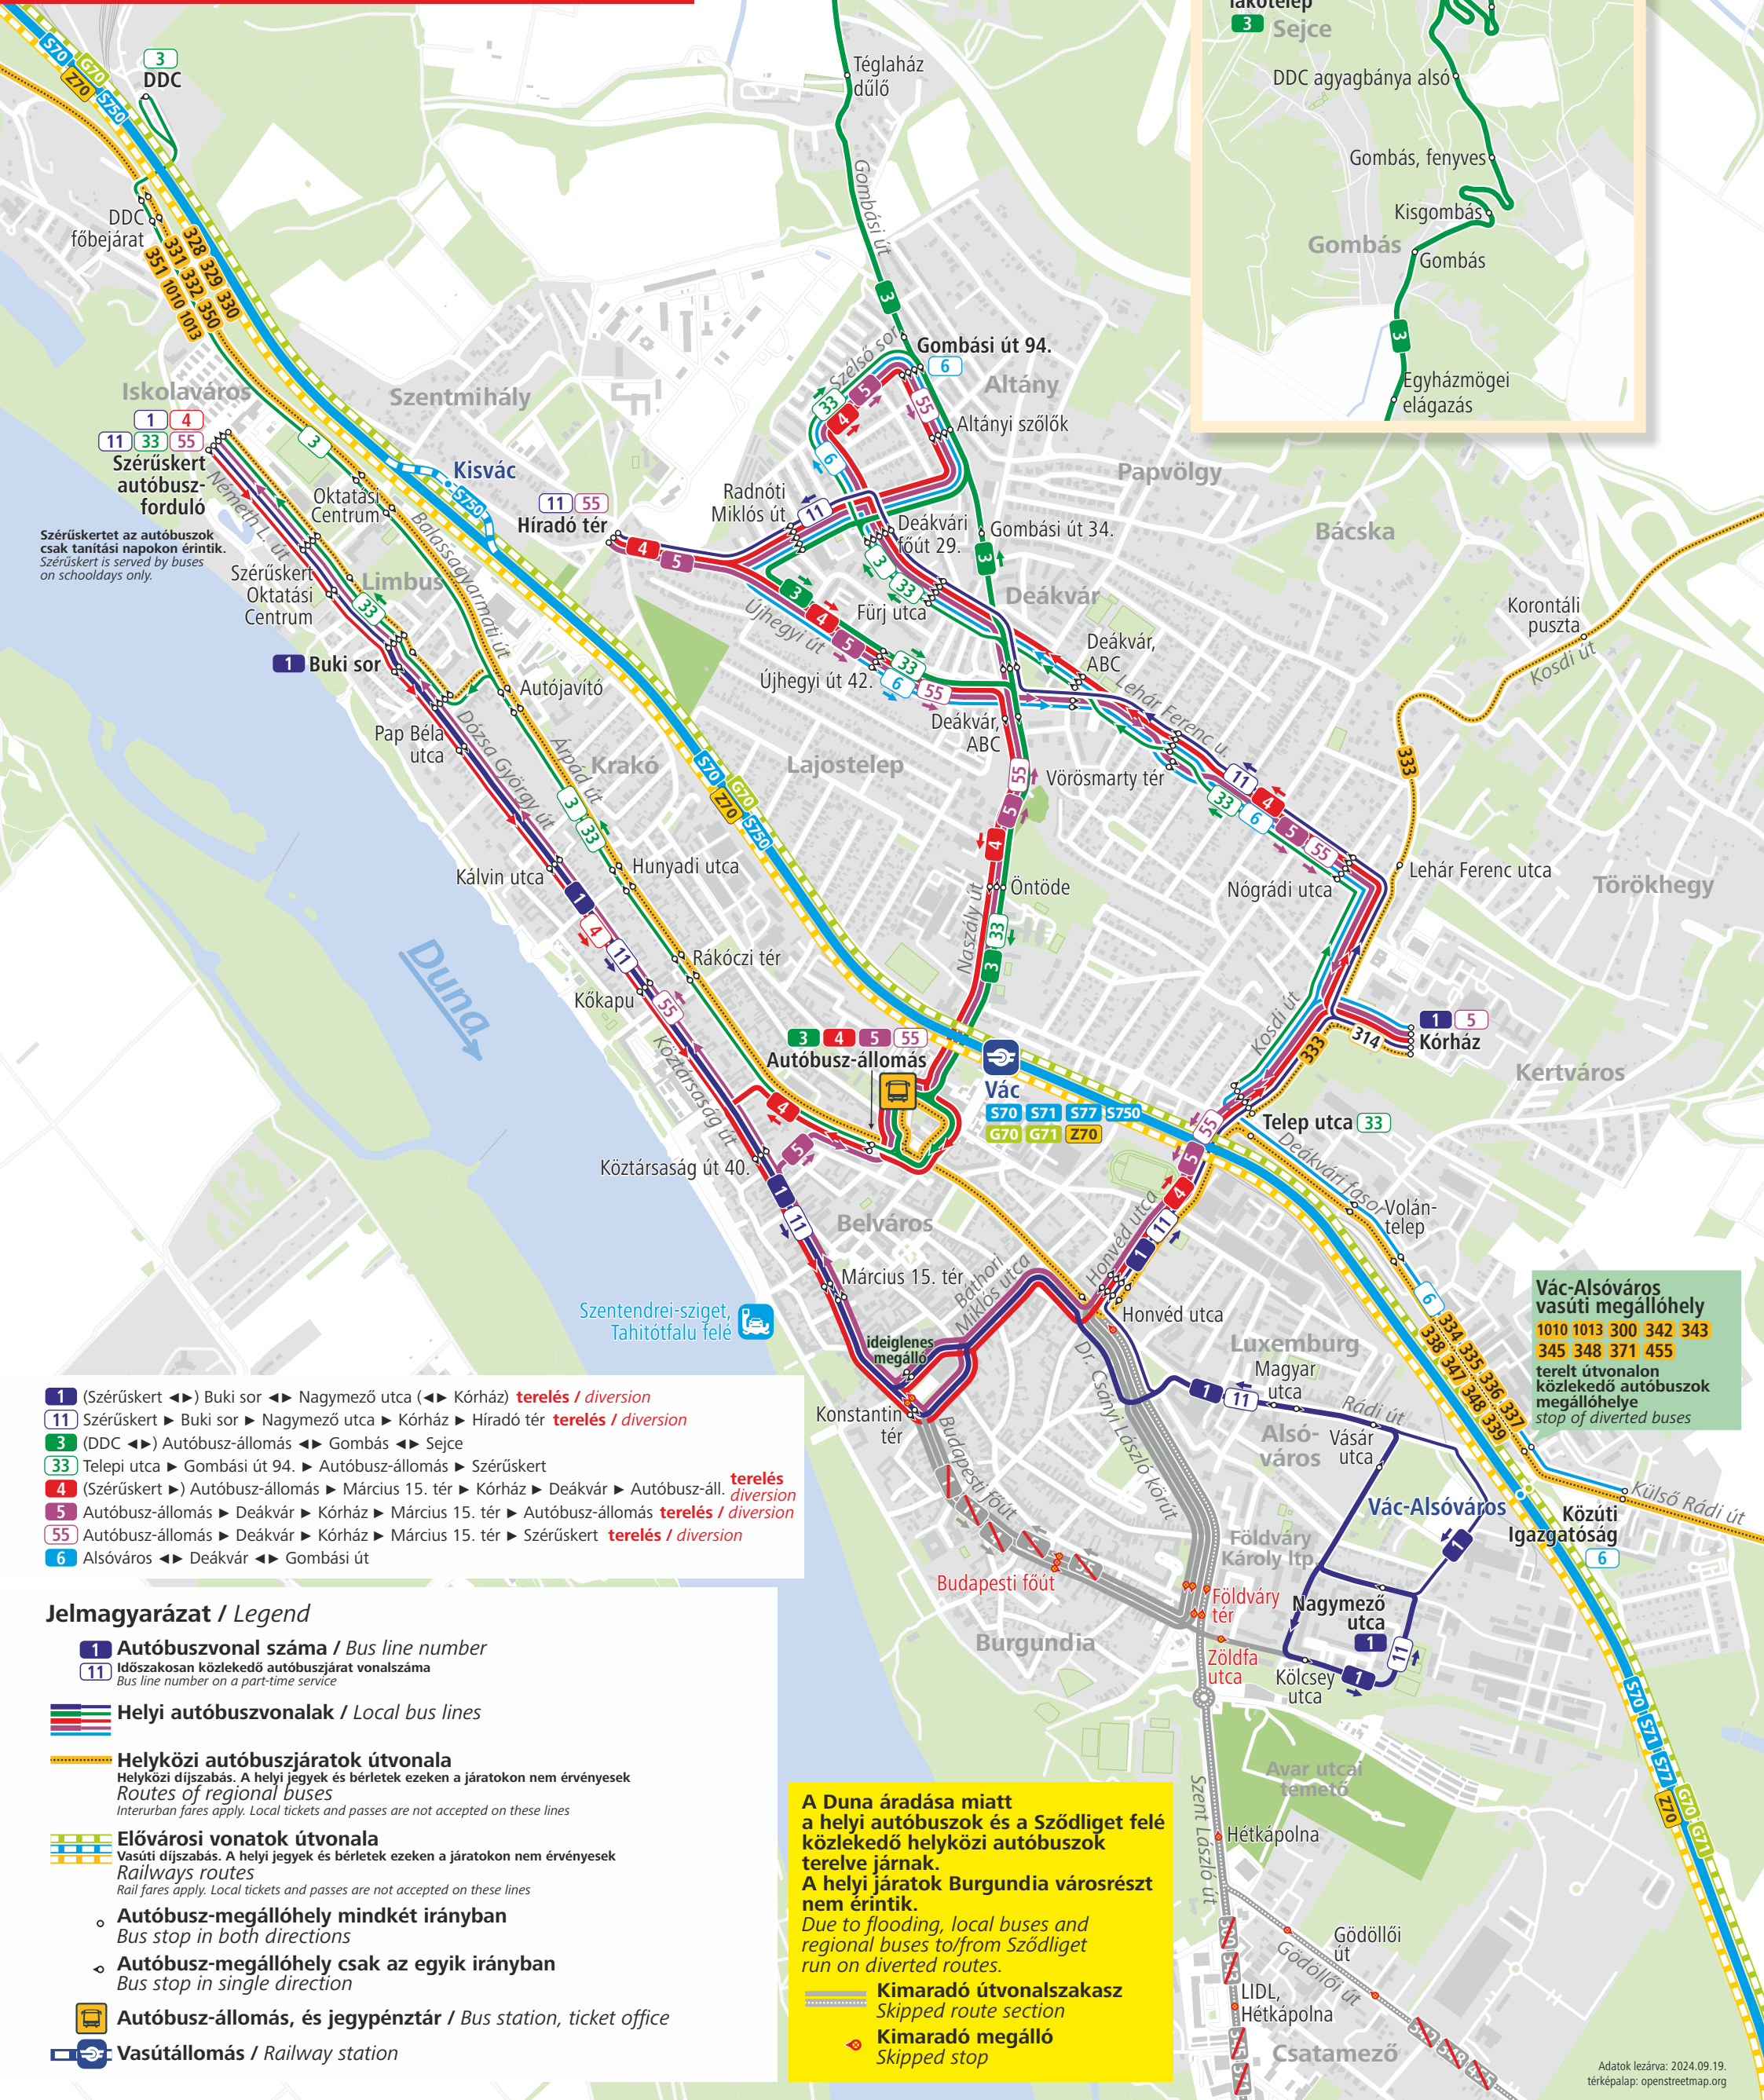

VÁC helyi autóbuszvonalai

Local bus lines of VÁC

Módosuló autóbusz-közlekedés az árvíz miatt
Modified bus services due to flooding

Folytatás Gombás és Sejce felé
Continues to Gombás and Sejce

Szerúskertet az autóbuszok csak tanítási napokon érintik. Szerúskert is served by buses on schooldays only.

- 1 (Szerúskert ↔) Buki sor ↔ Nagymező utca (↔ Kórház) **terelés / diversion**
- 11 Szerúskert ▶ Buki sor ▶ Nagymező utca ▶ Kórház ▶ Híradó tér **terelés / diversion**
- 3 (DDC ↔) Autóbusz-állomás ↔ Gombás ↔ Sejce
- 33 Telepi utca ▶ Gombási út 94. ▶ Autóbusz-állomás ▶ Szerúskert
- 4 (Szerúskert ▶) Autóbusz-állomás ▶ Március 15. tér ▶ Kórház ▶ Deákvár ▶ Autóbusz-áll. **terelés / diversion**
- 5 Autóbusz-állomás ▶ Deákvár ▶ Kórház ▶ Március 15. tér ▶ Autóbusz-állomás **terelés / diversion**
- 55 Autóbusz-állomás ▶ Deákvár ▶ Kórház ▶ Március 15. tér ▶ Szerúskert **terelés / diversion**
- 6 Alsóváros ↔ Deákvár ↔ Gombási út

A Duna áradása miatt a helyi autóbuszok és a Sződliget felé közlekedő helyközi autóbuszok terelve járnak. A helyi járatok Burgundia városrészt nem érintik.
Due to flooding, local buses and regional buses to/from Sződliget run on diverted routes.
Due to flooding, local buses and regional buses to/from Sződliget run on diverted routes.

- Kimaradó útvonalszakasz / Skipped route section
- Kimaradó megálló / Skipped stop

Vác-Alsóváros vasúti megállóhely
1010 1013 300 342 343
345 348 371 455
terelt útvonalon közlekedő autóbuszok megállóhelye / stop of diverted buses