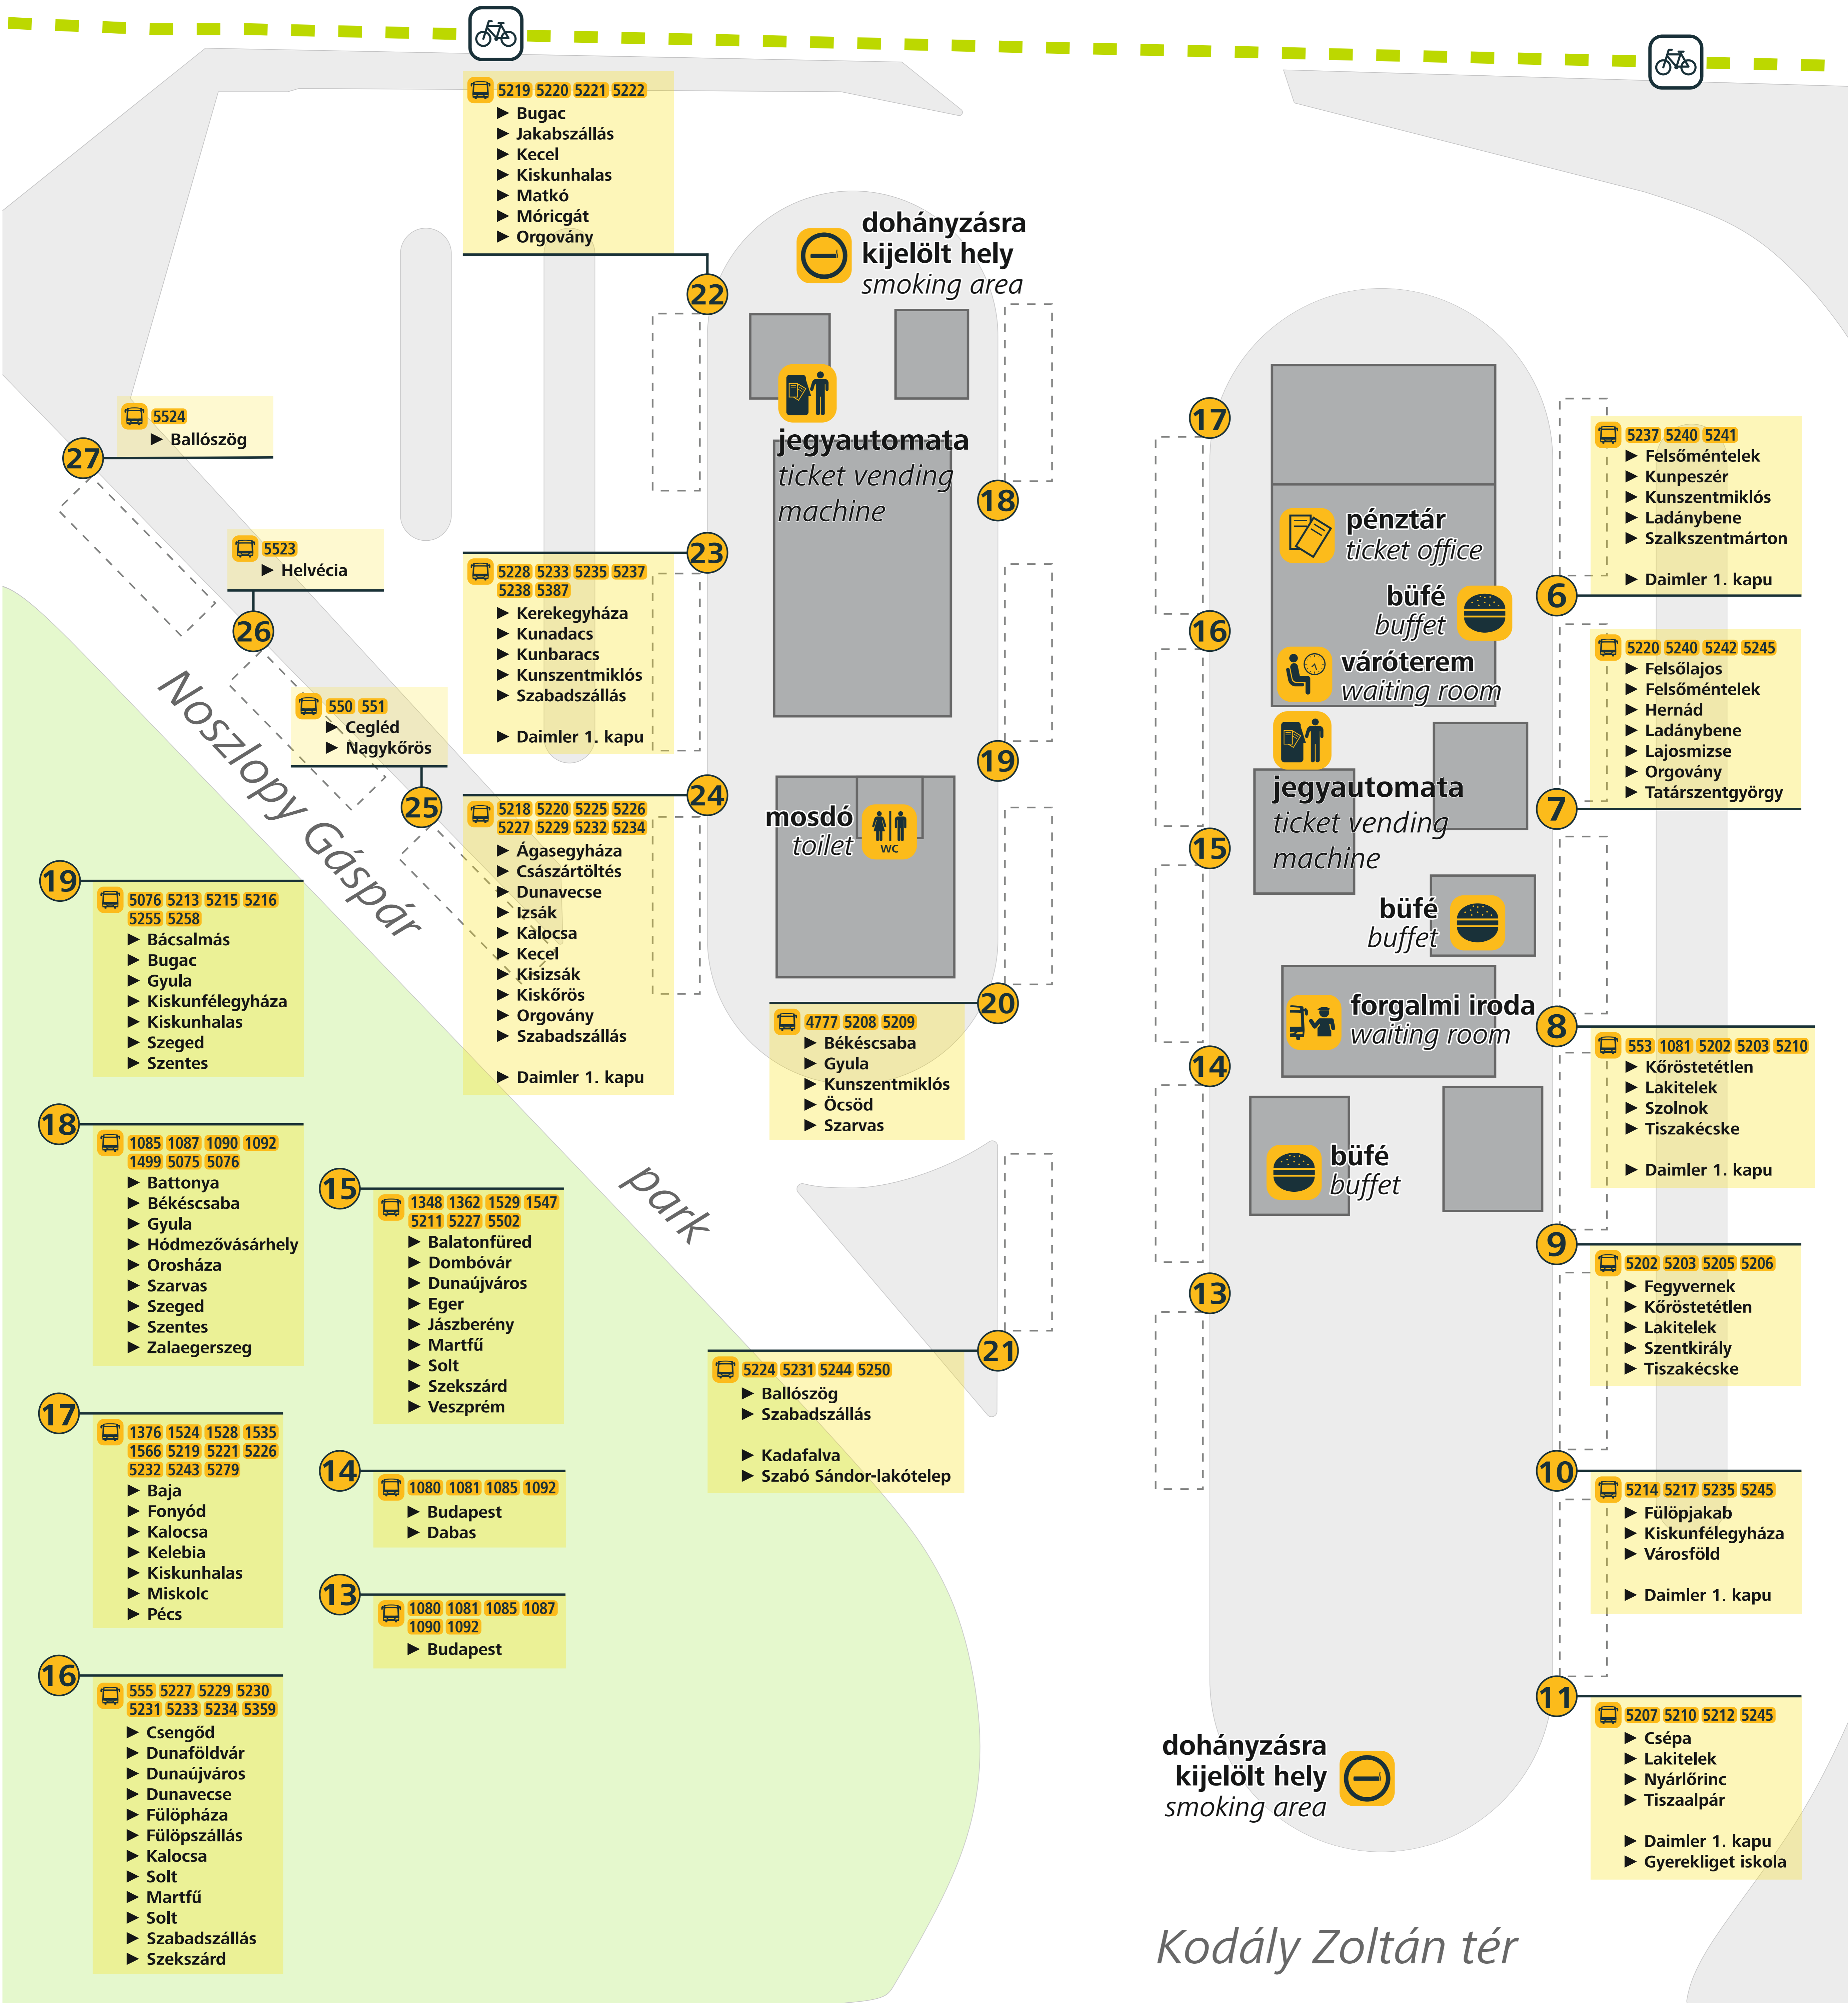

Kecskemét, Autóbusz-állomás

Érvényes: 2024. december 2-től

Bethlen

körút

- 27** 5524
▶ Ballószög
- 26** 5523
▶ Helvécia
- 25** 550 551
▶ Cegléd
▶ Nagykőrös
- 24** 5218 5220 5225 5226 5227 5229 5232 5234
▶ Ágasegyháza
▶ Császártöltés
▶ Dunavecse
▶ Izsák
▶ Kálöcsa
▶ Kecel
▶ Kisízsák
▶ Kiskőrös
▶ Orgovány
▶ Szabadszállás
▶ Daimler 1. kapu
- 23** 5228 5233 5235 5237 5238 5387
▶ Kerekegyháza
▶ Kunadacs
▶ Kunbaracs
▶ Kunszentmiklós
▶ Szabadszállás
▶ Daimler 1. kapu
- 22** 5219 5220 5221 5222
▶ Bugac
▶ Jakabszállás
▶ Kecel
▶ Kiskunhalas
▶ Matkó
▶ Móricgát
▶ Orgovány

- 17** 1376 1524 1528 1535 1566 5219 5221 5226 5232 5243 5279
▶ Baja
▶ Fonyód
▶ Kalocsa
▶ Kelebia
▶ Kiskunhalas
▶ Miskolc
▶ Pécs

- 16** 555 5227 5229 5230 5231 5233 5234 5359
▶ Csengőd
▶ Dunaföldvár
▶ Dunaújváros
▶ Dunavecse
▶ Fülöpháza
▶ Fülöpszállás
▶ Kalocsa
▶ Solt
▶ Martfű
▶ Solt
▶ Szabadszállás
▶ Szekszárd

- 21** 5224 5231 5244 5250
▶ Ballószög
▶ Szabadszállás
▶ Kadafalva
▶ Szabó Sándor-lakótelep

- 6** 5237 5240 5241
▶ Felsőméntelek
▶ Kunpeszér
▶ Kunszentmiklós
▶ Ladánybene
▶ Szalkszentmárton
▶ Daimler 1. kapu

- 9** 5202 5203 5205 5206
▶ Fegyvernek
▶ Körösetetlen
▶ Lakitelek
▶ Szentkirály
▶ Tiszakécske

- 10** 5214 5217 5235 5245
▶ Fülöpkab
▶ Kiskunfélegyháza
▶ Városföld
▶ Daimler 1. kapu

- 11** 5207 5210 5212 5245
▶ Csépa
▶ Lakitelek
▶ Nyárlőrinc
▶ Tiszaalpár
▶ Daimler 1. kapu
▶ Gyerekliget iskola