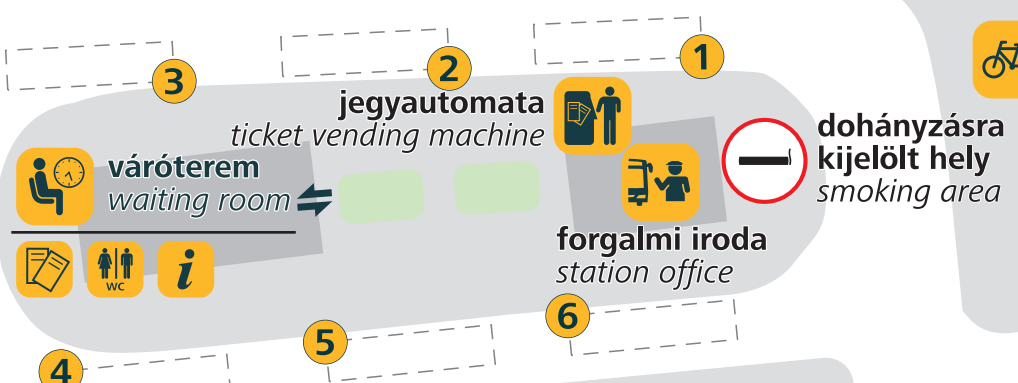

▶ DOBOZ; GYULA, Várfürdő; VÉSZTŐ

Karácsonyi János utca

Kossuth tér
4 ▶ Várfürdő ▶ Gyulavári kastély
5 ▶ Várfürdő
 ▶ Hőforrás Üdülészövetkezet

4812 4825 4880
 ▶ Várfürdő

Kossuth tér
4 5
 ▶ Vasútállomás

Kossuth tér
4
 ▶ Gyulavári kastély / Dénesmajor

dohányzásra kijelölt hely
smoking area

P parkoló
parking

Vásárhelyi Pál utca

Szent István utca

érkezés / arrival

Jelmagyarázat / Legend

- ① **kocsiállás száma**
Platform number
- pénztár**
ticket office
- információ**
information
- forgalmi iroda**
station office
- mosdó**
toilet
- kerékpártároló**
bicycle storage
- bevásárlóközpont**
shopping centre
- bejárat**
entrance