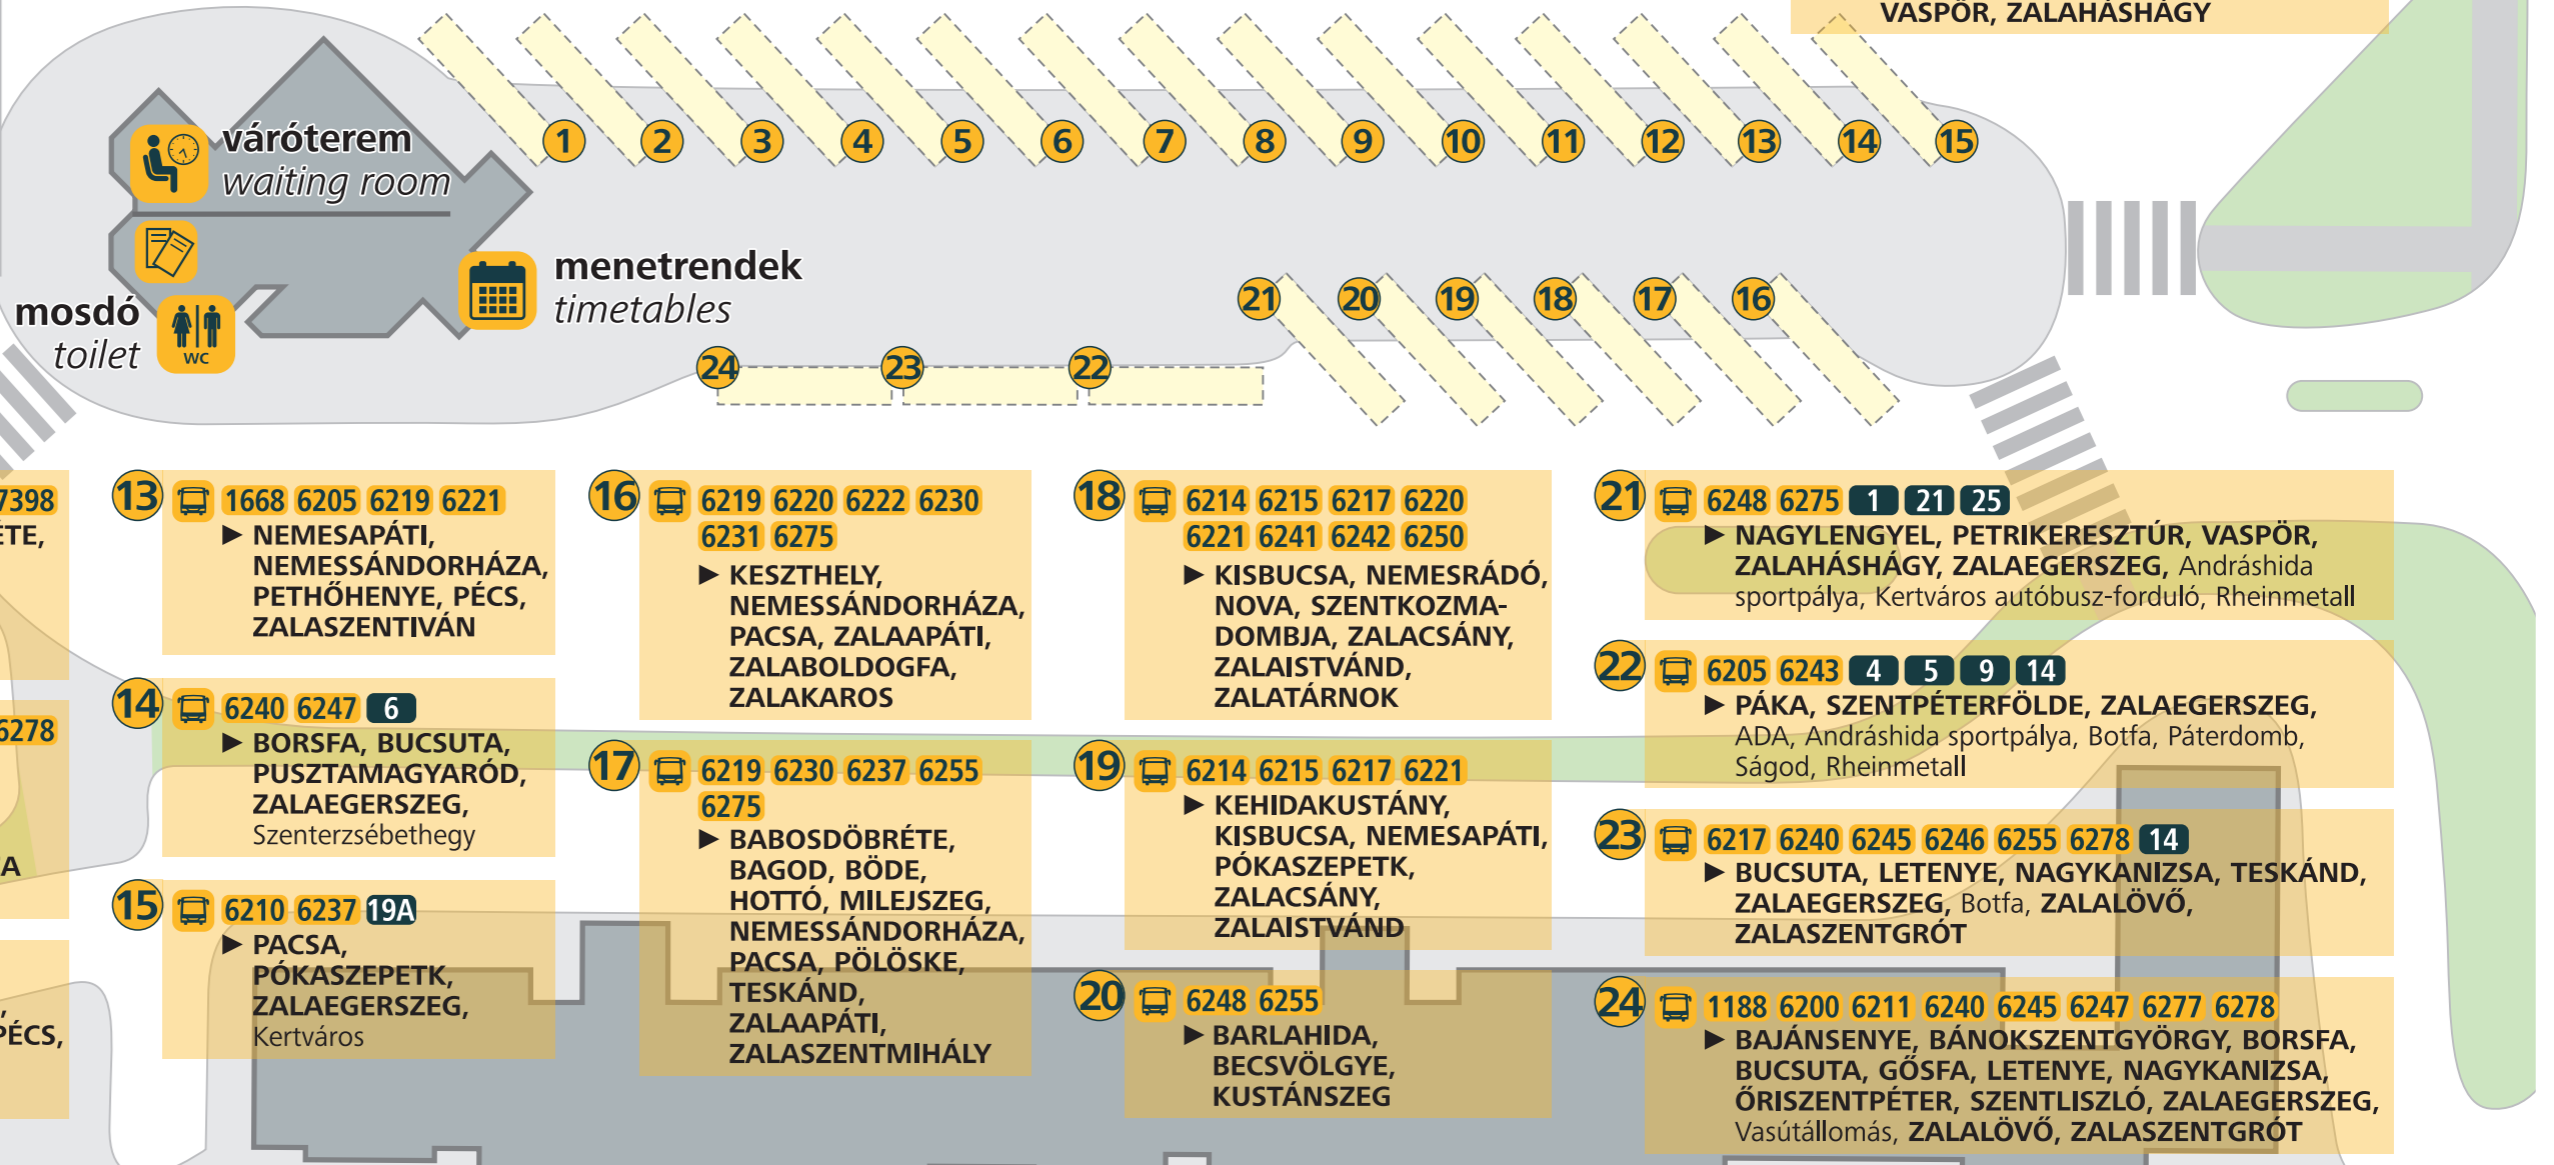

**5** 1187 1499 1503 1620 1642 1667 1668 1670 1726  
1806 6226 6230 6231 6237 6240 6245 6246  
▶ BÁNOKSZENTGYÖRGY, BÉKÉSCSABA,  
BOCFÖLDE, BUCSUTA, BUDAPEST, GYŐR,  
KESZTHELY, LENTI, NAGYKANIZSA, PACSA,  
PÉCS, PUSZTASZENTLÁSZLÓ, SÁRVÁR,  
SZEGED, SZOMBATHELY, ZALAAPÁTI

**6** 1625 1658 1806 1808 6200 6216 6230 6235  
▶ CSATÁR, GÓSFÁ, KESZTHELY, SÁRHIDA,  
SZÉKESFEHÉRVÁR, TAPOLCA,  
VASBOLDOGASSZONY, VÁRPALOTA,  
VESZPRÉM

**7** 6235 6238 6243 6278 6292  
▶ ANDRÁSFÁ, BOCFÖLDE, CSATÁR,  
GUTORFÖLDE, LENTI, NAGYKUTAS,  
PÁKA, SZENTPÉTERFÖLDE, TÓFEJ,  
ZALAEGRSZEG, Vasútállomás

## Jelmagyarázat / Legend

**1** Kocsiállás száma  
Platform number

Pénztár és információ  
Ticket office  
and information

**10** 6200 6211 6217 6255 7398  
▶ AJKA, BABOSDÖBRÉTE,  
GÓSFÁ, KISPÁLI,  
LAKHEGY, SÜMEG,  
VESZPRÉM,  
ZALASZENTGRÓT

**22** 6205 6243 **4 5 9 14**  
▶ PÁKA, SZENTPÉTERFÖLDE, ZALAEGRSZEG,  
ADA, Andrásida sportpálya, Botfa, Páterdomb,  
Ságod, Rheinmetall

**23** 6217 6240 6245 6246 6255 6278 **14**  
▶ BUCSUTA, LETENYE, NAGYKANIZSA, TESKÁND,  
ZALAEGRSZEG, Botfa, ZALALÖVŐ,  
ZALASZENTGRÓT