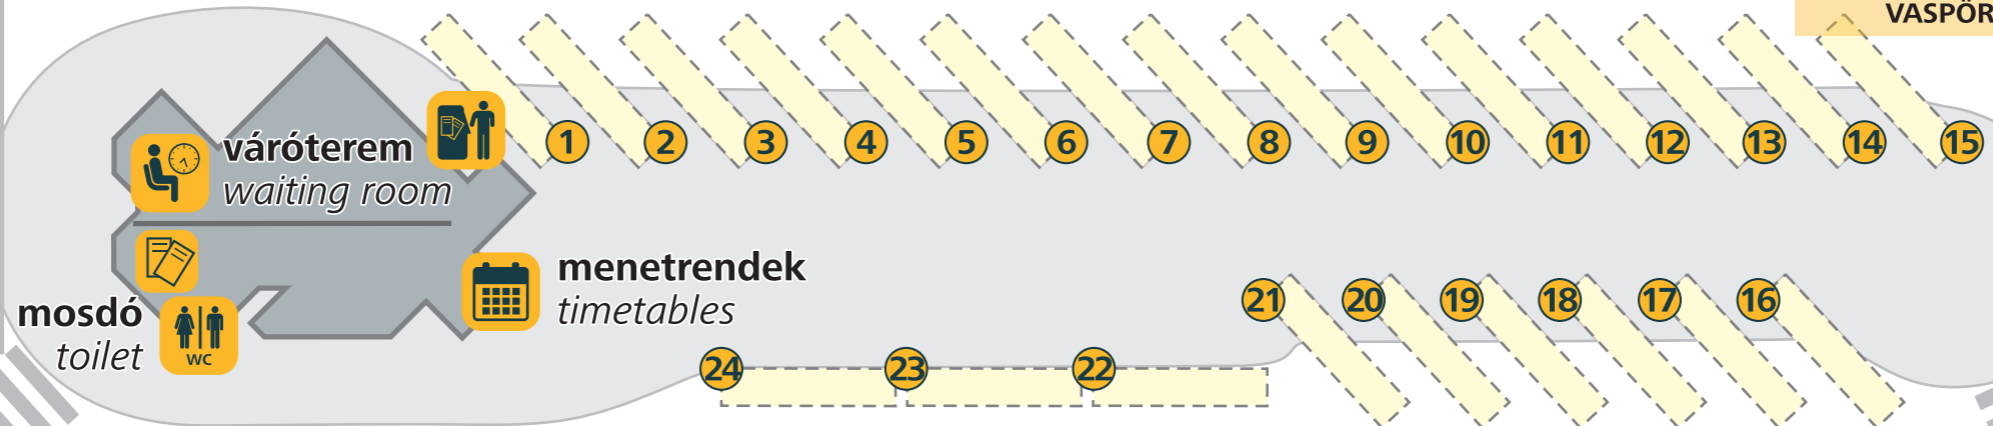

Jelmagyarázat / Legend

- 1** Kocsiállás száma
Platform number
- Pénztár és információ
Ticket office and information
- Jegyautomata
Ticket vending machine

10 6200 6211 6217 6255 7398
▶ AJKA, BABOSDÖBRÉTE, GÓSFÁ, KISPÁLI, LAKHEGY, SÜMEG, VESZPRÉM, ZALASZENTGRÓT