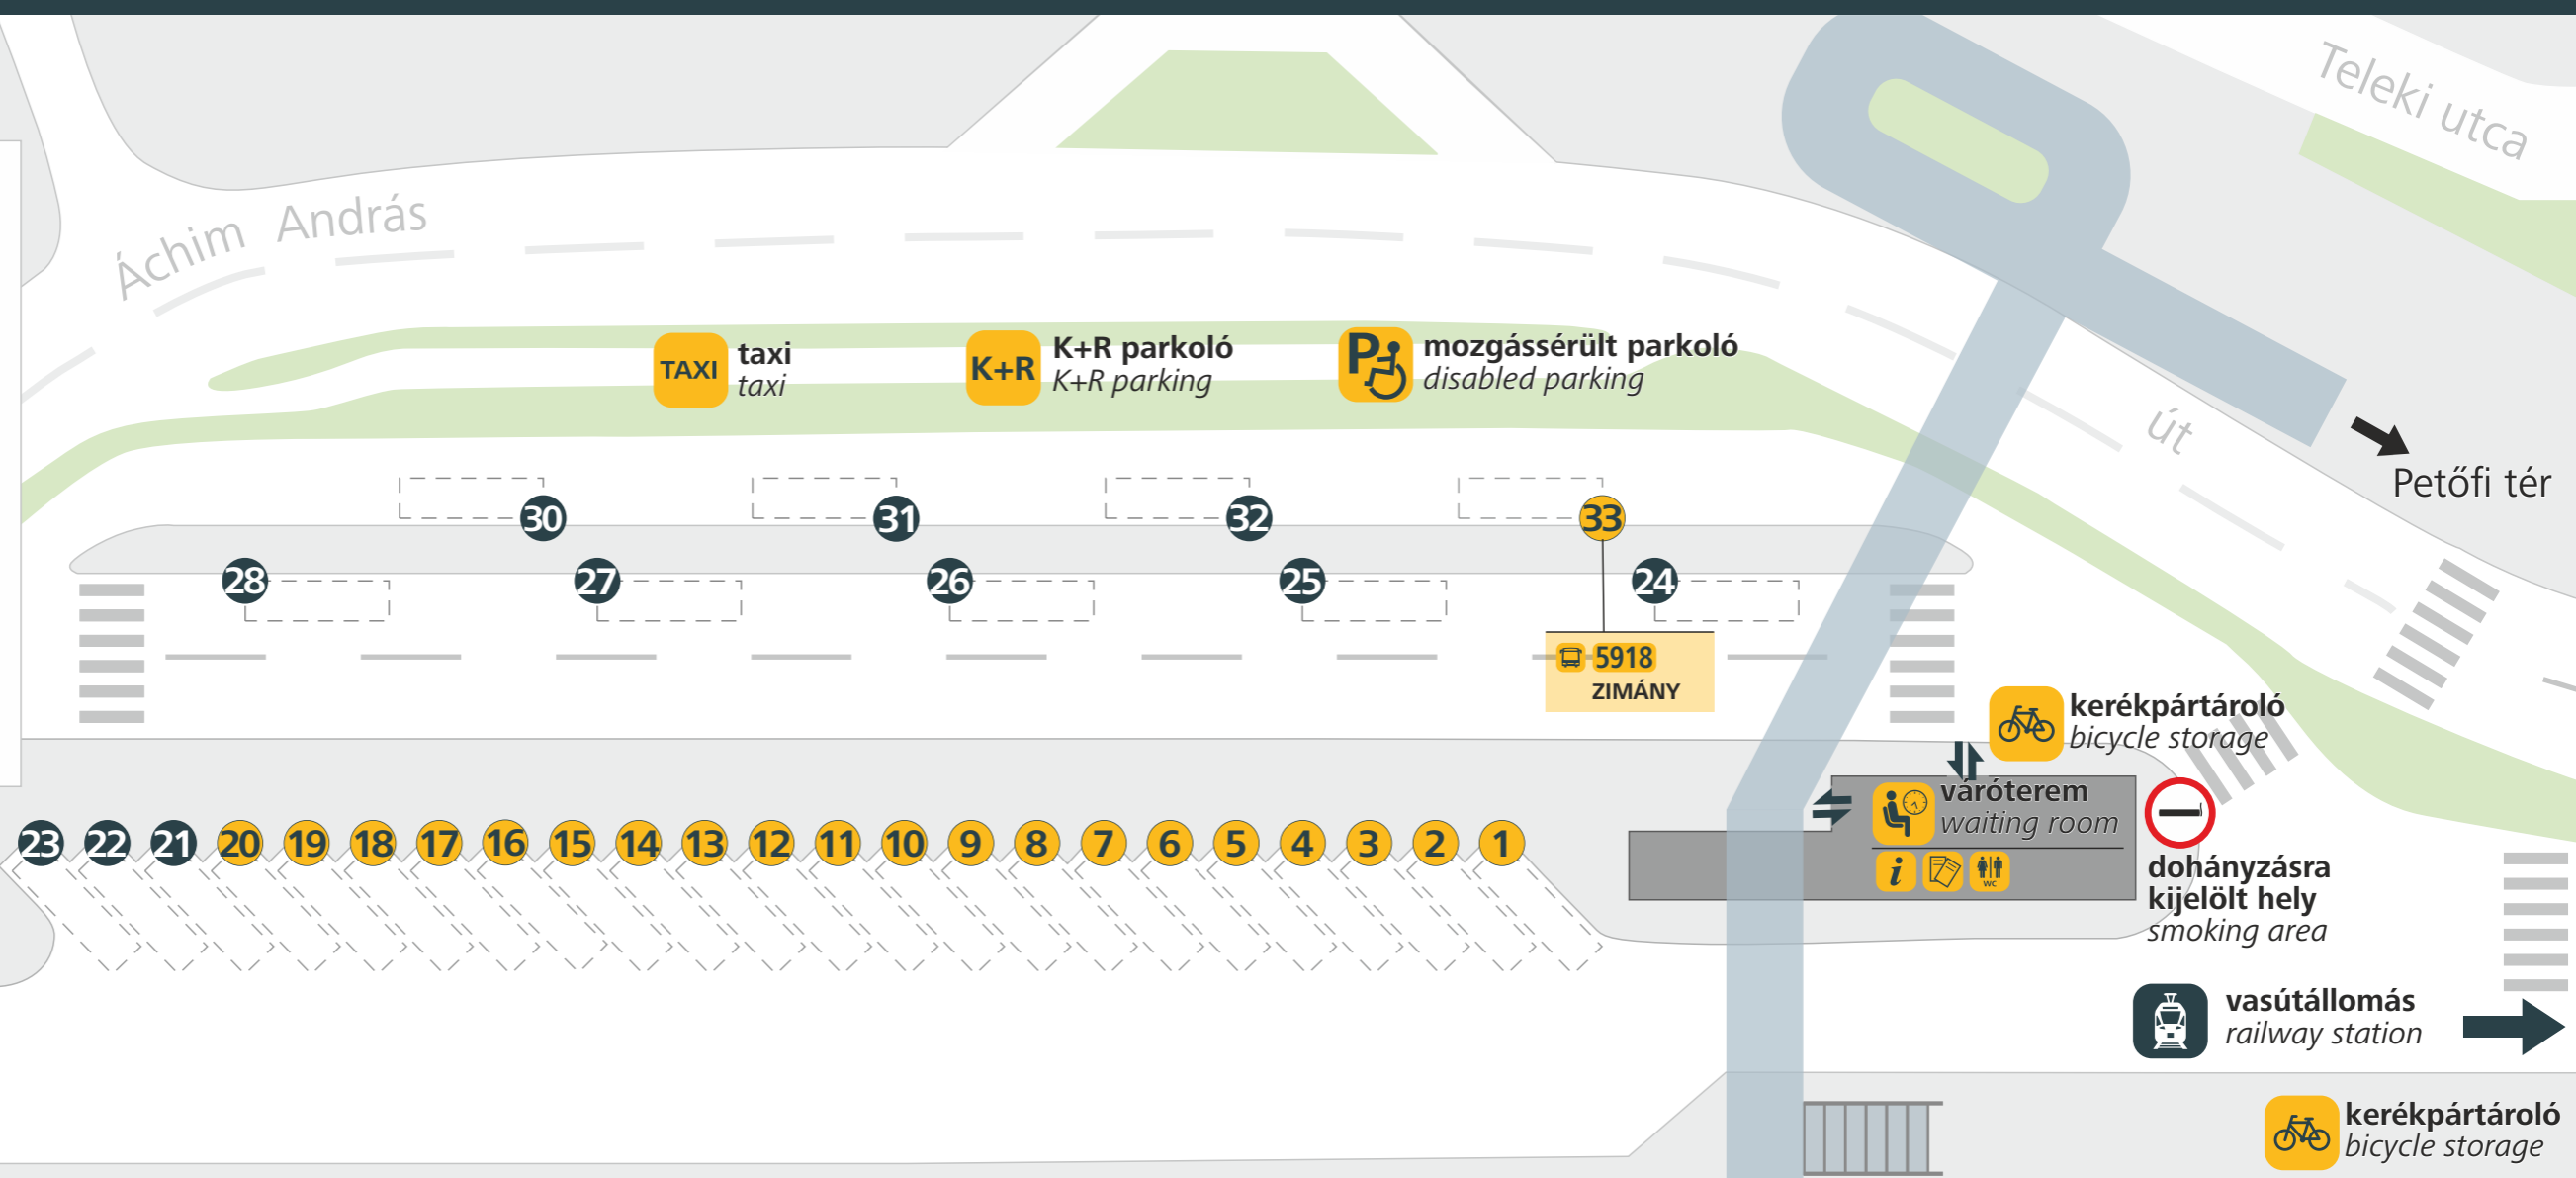

Kaposvár, Autóbusz-állomás

Érvényes: 2023. december 10-től

P parkoló
parking

Jelmagyarázat / Legend

1 kocsiallás száma
platform number

1 kocsiallás száma
platform number

lépcső
stairs

gyalogos felüljáró
pedestrian overpass

információ
information

pénztár
ticket office

mosdó
toilet

bejárat
entrance

kerékpártároló
bicycle storage

Kocsiallások / Platforms

1 5900 5905 5906

ECSÉNY, MERNYE, POLÁNY,
SOMOGYESZTI

2 1592 1742 5900 5905 5906 5916
5917 5991 6041

BALATONLELLE, FONYÓD,
MAGYAREGRES, SIÓFOK,
SOMOGYESZTI, SZENTGÁLOSKÉR,
TAB, VESZPRÉM

3 5910 5912 5914 5916 5917

FIAD, GADÁCS, IGAL, PATALOM, SIÓFOK,
SZENTGÁLOSKÉR, TAB, TÖRÖKKOPÁNY

4 5920 5922

BATÉ, GÖLLE, IGAL, KAPOSHOMOK,
KAZSOK, TASZÁR

5 5925 5928 6011

DOMBÓVÁR, KAPOSKERESZTÚR,
KERCSELIGET, MOSDÓS, NAGYBERKI,
TAMÁSI

6 1172 1174 1175 1176 1569 1593

1668 1742 5690 5923 5924
BUDAPEST, MOHÁCS, PÉCS, SZEKSZÁRD,
VESZPRÉM

7 1503 1569 1579 1592 1641 1665

1668 1673 1742 5690 5931 5932
GYŐR, KOMLÓ, PÉCS, SZEGED

8 1578 5606 5690 5930 5935

GÁLOSFA, GÖDRE, HAJMÁS, PÉCS,
SZENTBALÁZS

9 5930 5935 5940 5942

BOLDOGASSZONYFA, BÖSZÉNFA,
GÖDRE, LAKÓCSA, SIMONFA,
SZENTBORBÁS, SZENTLÁSZLÓ,
SZIGETVÁR, ZELICSEZENTPÁL

10 5940 5946

KAPOSVÁR, KAPOSSZERDAHELY,
PATCA, SZENNA,
SZILVÁSSZENTMÁRTON, ZELICKISLAK

11 5960 5962 5964 5966 5969

BARCS, BÁRDUDVARNOK, HEDREHELY,
HOMOKSZENTGYÖRGY, KADRAKÚT,
MIKE, NAGYATÁD, VISNYE

12 5962 5964 5966 6011 6041

BARCS, HOMOKSZENTGYÖRGY,
LÁBOD, NAGYATÁD, VISNYE

13 5960 5969 5970

CSÖKÖLY, KADARKÚT, KAPOSFÓ,
KISKORPÁD, NAGYBAJOM,
RINYAKOVÁCSI

14 1569 1579 5969 5970 5974 5976

AJKA, BADACSONYTOMAJ,
BALATONMÁRIAFÜRDŐ, BÖHÖNYE,
HÉVÍZ, KAPOSFÓ, KESZTHELY,
KISSASSZOND, KISKORPÁD, MARCALI,
RINYAKOVÁCSI, TAPOLCA

15 1503 1641 1665 1668 1673 1725
5970 5972

LENTI, NAGYBAJOM, NAGYKANIZSA,
SOPRON, SZOMBATHELY,
ZALAEGERSZEG

16 5980

MEZŐCSOKONYA, SOMOGYSÁRD,
ÚJVÁRFALVA

17 5980 5982 5984 5985

BODROG, EDDE, MARCALI, OSZTOPÁN

18 5690 5985 5986 5987 5988 5989

ALSÓBOGÁT, BALATONBOGLÁR,
EDDE, LENGYELTÓTI, MARCALI,
OSZTOPÁN, SOMOGYVÁMOS,
SOMOGYVÁR, ZIMÁNY

↓ Bartók Béla utca